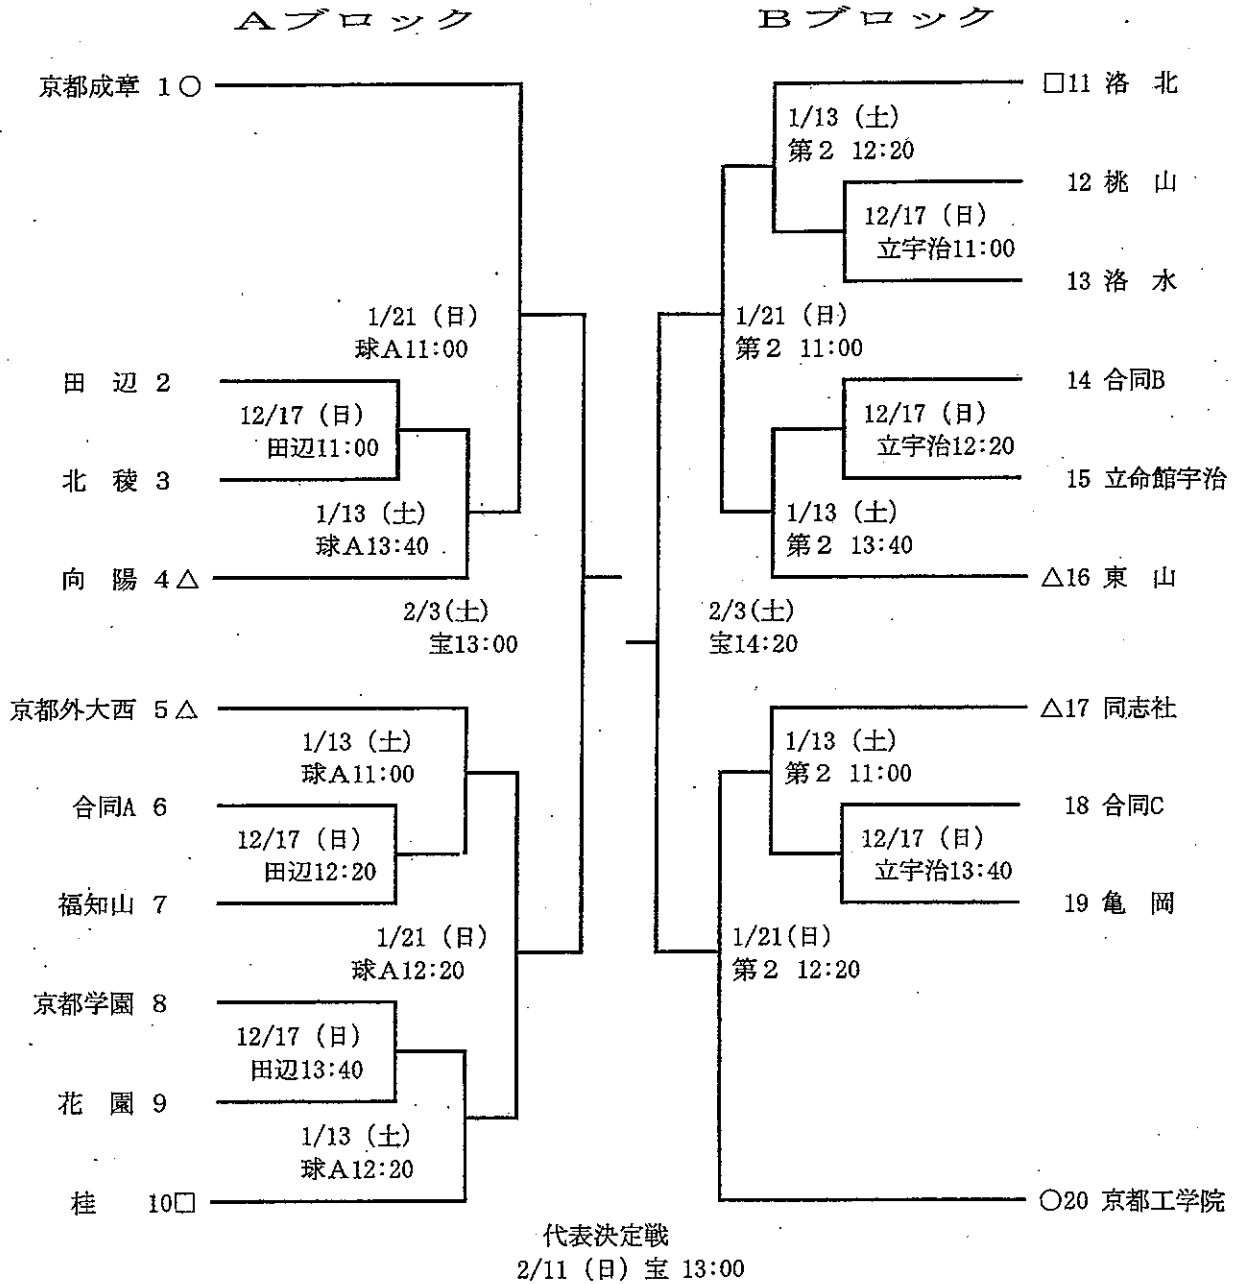

平成29年度第69回近畿高等学校ラグビーフットボール大会
京都府予選組み合わせ

- : 第1シード 京都工学院 京都成章
□ : 第2シード 桂 洛北
△ : 第3シード 京都外大西 向陽 同志社 東山

宝 : 宝が池公園運動施設球技場
球A : 太陽が丘球技場
第2 : 太陽が丘球技場

合同Aチーム (嵯峨野 城陽 朱雀 山城 洛星)
合同Bチーム (京都廣学館 洛西 立命館)
合同Cチーム (木津 京都精華学園 同志社国際 洛東)