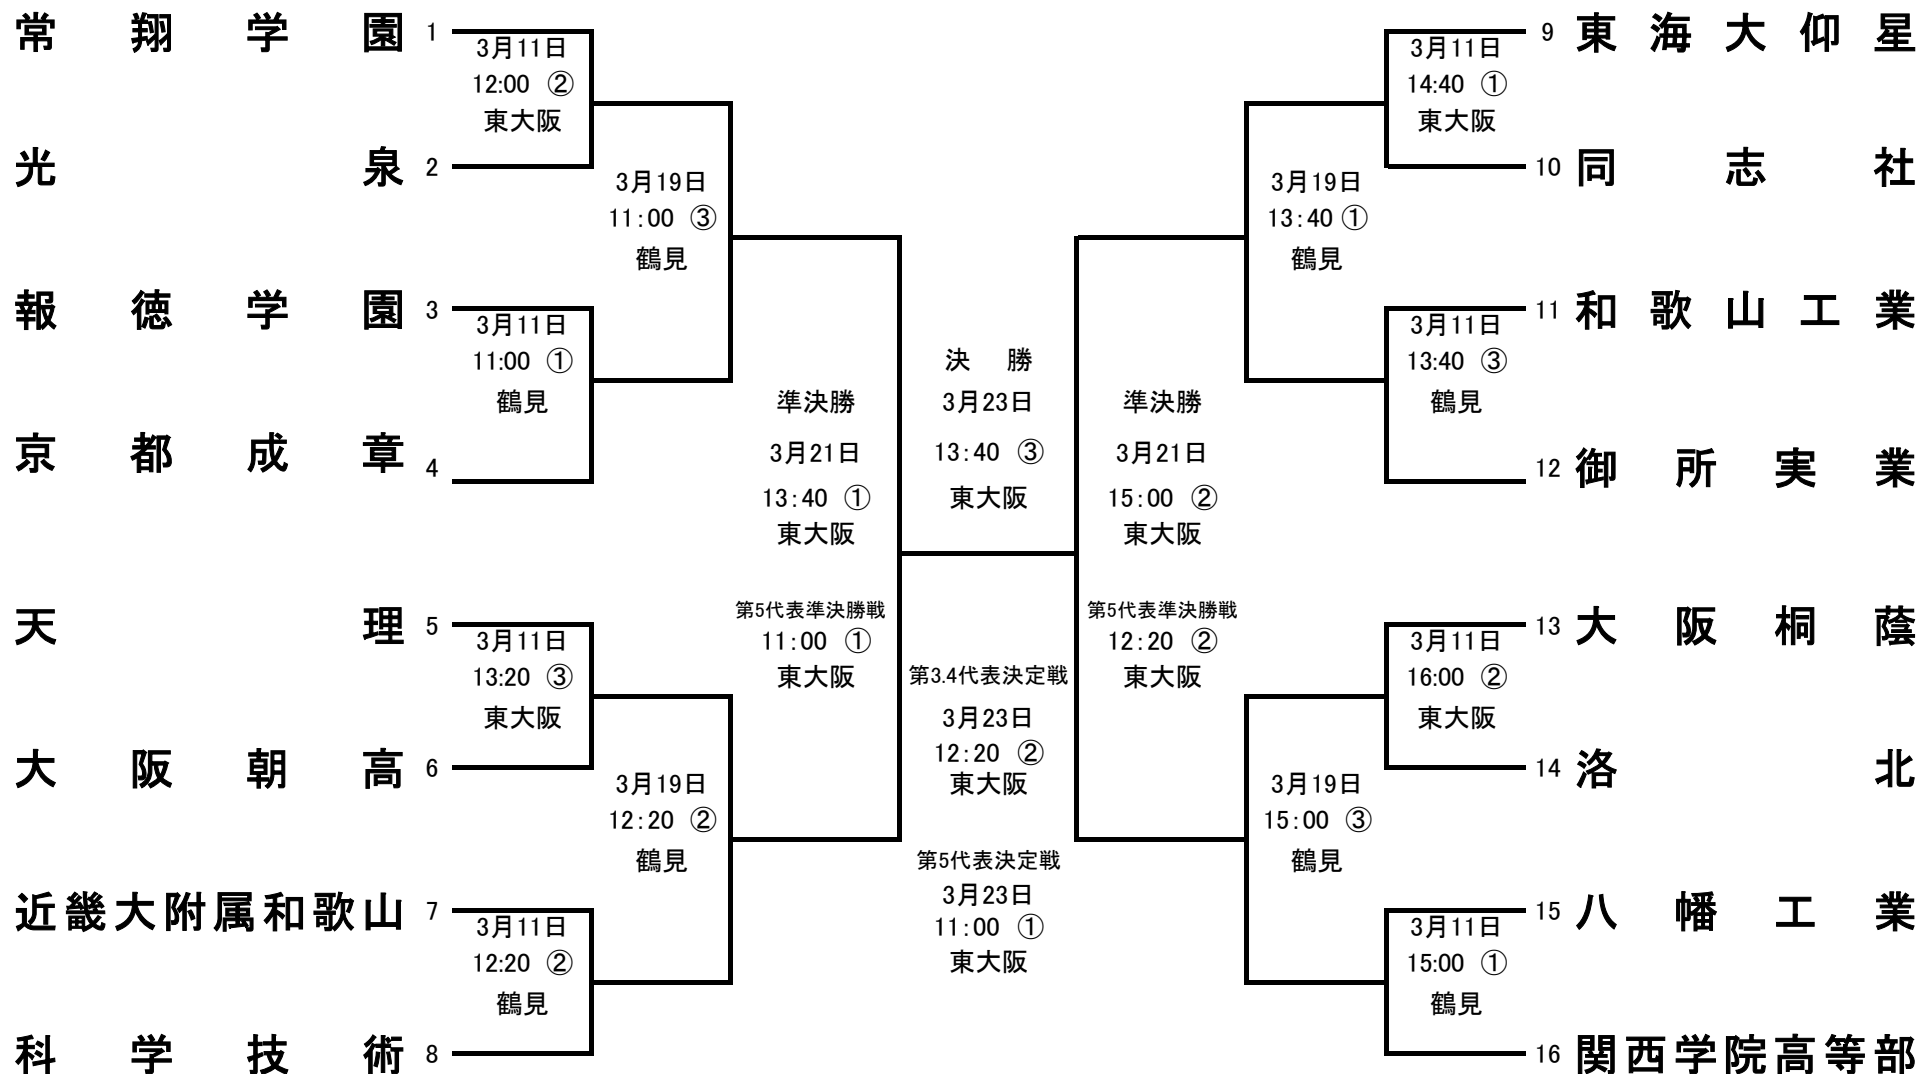

第69回 近畿高等学校ラグビーフットボール大会

試合会場

東大阪：東大阪市花園中央公園多目的球技広場

鶴見：鶴見緑地球技場

使用球

①：ギルバート

②：カンタベリー

③：セプター